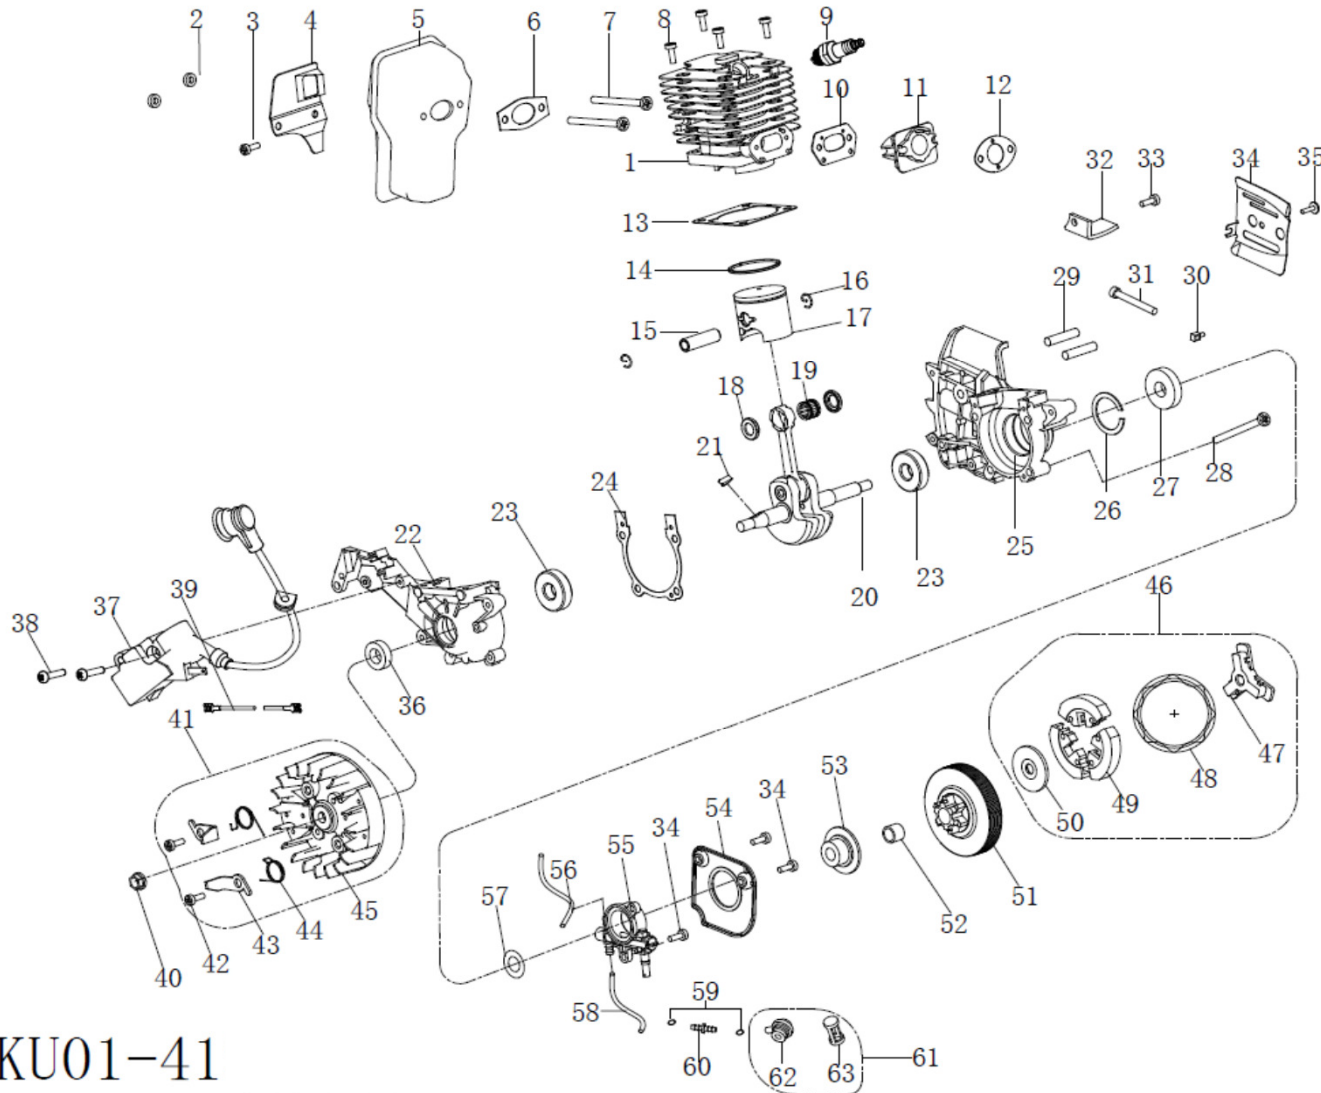

MOTOSIERRA CAMON C41

Hoja nº 1

YD-KU01-41

CAMON
OUTDOOR POWER EQUIPMENT

MOTOSIERRA CAMON C41

Hoja nº 2

YD-KU05-38A/01-41A Base unit