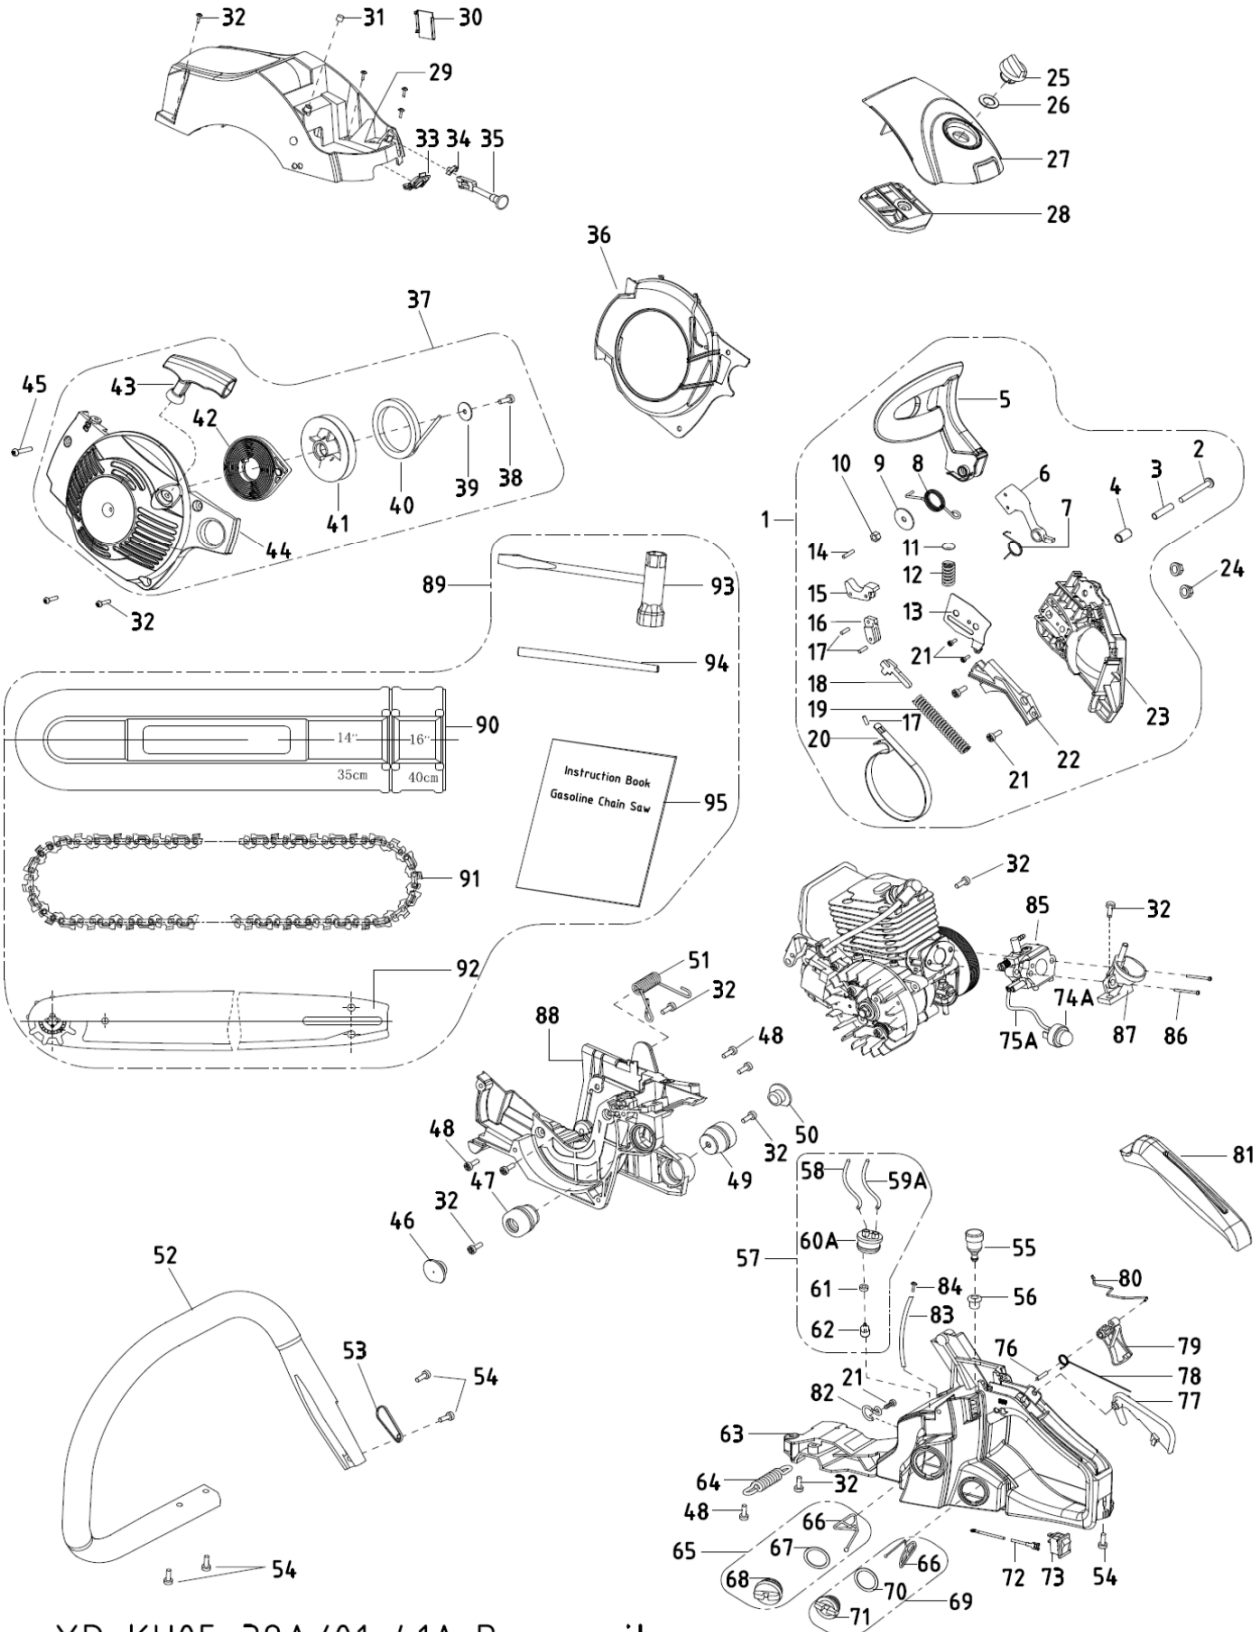

MOTOSIERRA CAMON C41

Hoja nº 1

YD-KU01-41

CAMON
OUTDOOR POWER EQUIPMENT

MOTOSIERRA CAMON C41

Hoja nº 2

YD-KU05-38A/01-41A Base unit